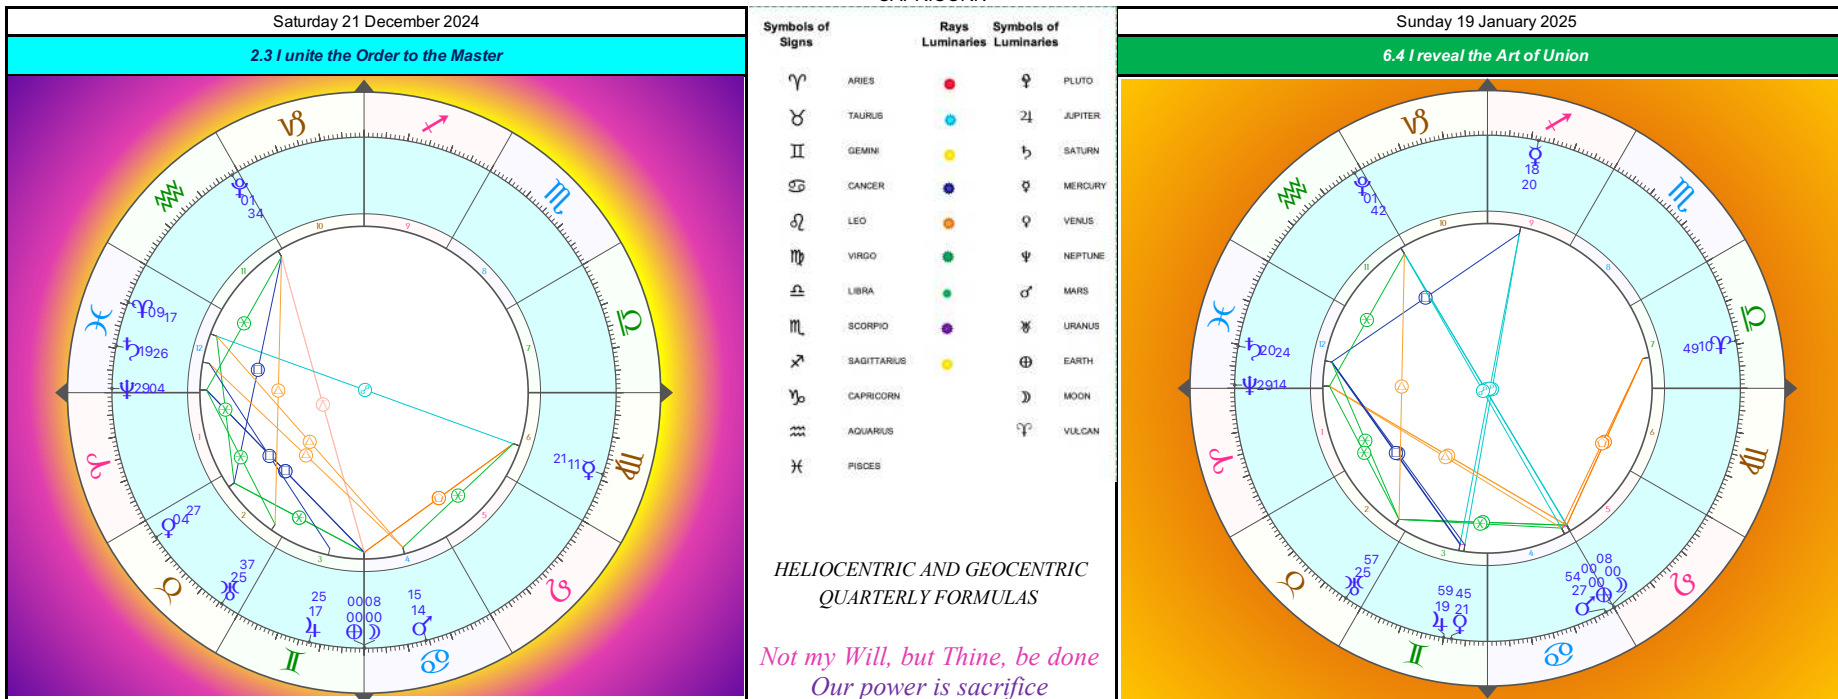

EPHEMERIDES 2024/2025
GOAL 6.4 Religiosity and intelligent communion of Art
CAPRICORN

DIRECTION SUN-VUL-SAT - MARS CONJUNCT SIRIUS SOLSTICE AXIS CAPRICORN-CANCER h 9.22am UT: SUN IN CAPRICORN	ASPECTS STARS, LUMINARIES, ASTEROIDS, MOON (GEOCENTRIC ONLY FOR SUN AND MOON)	SAT SQUARE VEN - NEP TRINE EARTH AXIS AQUARIUS-LEO h. 8:01pm UT
PURPOSE - Goal 6.4	PUBLICATION OF ARTICLES